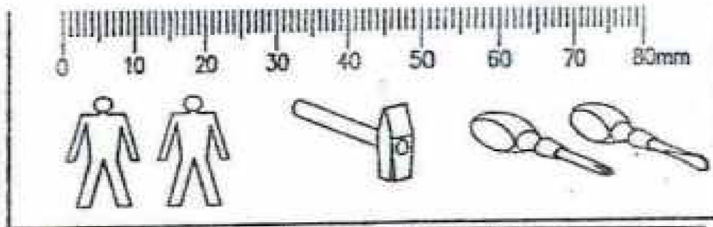

# JOY 2U

<p>TS8 x 25mm 6 x</p>	<p>C - M6 16 x</p>	<p>D - M6 16 x</p>	<p>M8 H - 11x</p>
<p>11 x 55 8 - 5,5 mm</p>	<p>M8 E - 11x</p>	<p>G - 8 x</p>	<p>F - 6 x M5 x 20 mm</p>